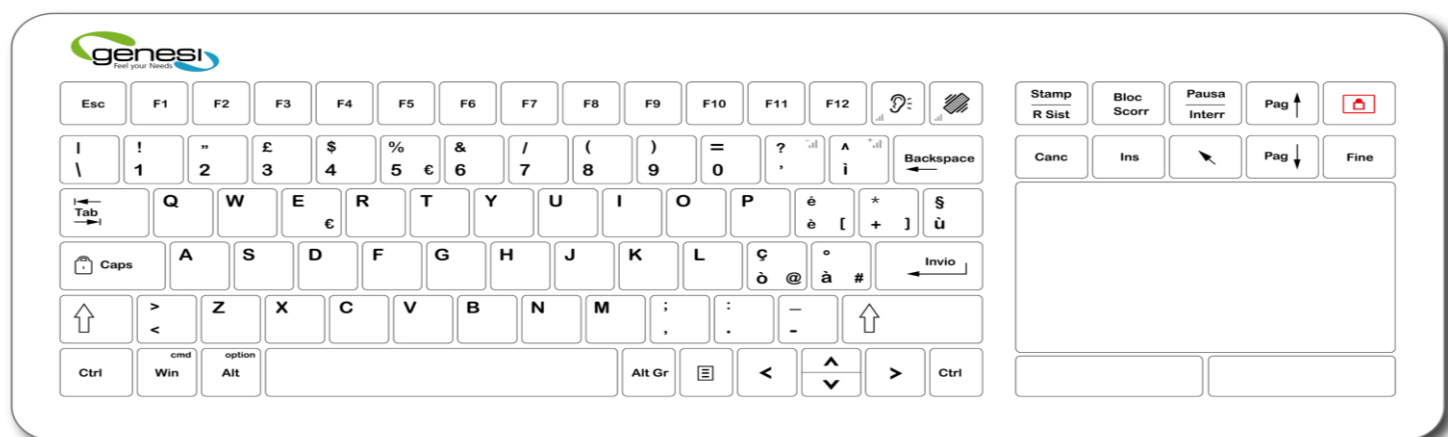

# GENESI EASYKEY\_09

TASTIERA MEDICALE BASCULANTE IN VETRO

SICURE, SANIFICABILI, PERFORMANTI: LE TASTIERE IN VETRO SONO UNA SOLUZIONE MOLTO INTERESSANTE PER LE POSTAZIONI PC IN AMBIENTI SENSIBILI O DOVE SONO UTILIZZATE DA PIU' UTENTI

Le caratteristiche delle tastiere in vetro basculanti Genesi EasyKey\_09 le rendono ideali per l'installazione a muro in ambienti medicali e dove è necessaria una sanificazione frequente:

- Protezione IP65 frontale
- Tasto «pulizia» per disattivare la tastiera durante la sanificazione e impedire pressioni involontarie
- Feedback sonoro e/o tattile alla pressione dei tasti
- Tastiera sigillata in uno chassis basculante in lega di alluminio
- Lettore/Masterizzatore DVD e due porte USB integrate

### Pratica

La tastiera vede il suo impiego ideale in installazioni a muro, su chassis di monitor grande formato o su carrelli. Un tasto per attivare/disattivare la tastiera facilita l'utente durante le operazioni di sanificazione.